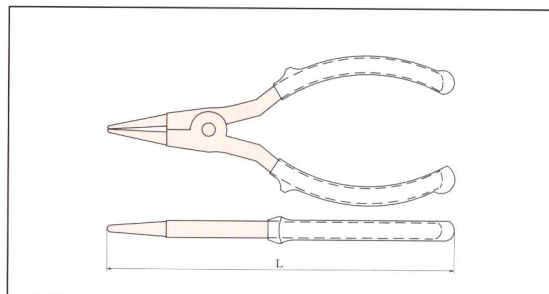

Pliers, Snap Ring-External

Number	L inch	L mm	Be-Cu g	Al-Cu g
257-1002	8	200	290	265
257-1004	10	250	415	380

Tweezer

Number	L mm	Be-Cu g
258-1002	150	25
258-1004	200	40