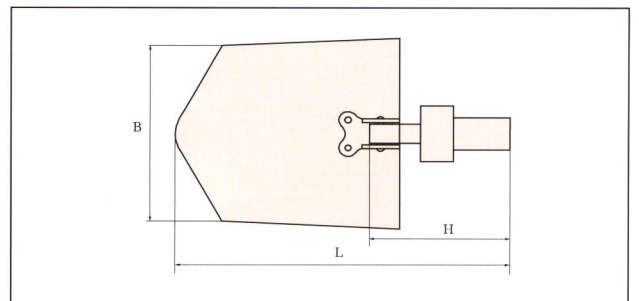

Shovel, Square

Number	L mm	B mm	H mm	Be-Cu g	Al-Cu g
198-1002	1000	175	340	1410	1290
198-1004	1040	240	418	1804	1650

Dust Pan

Number	L mm	B mm	H mm	Be-Cu g	Al-Cu g
199-1002	1040	270	520	2330	2130

Shovel, Round Point

Number	L mm	B mm	H mm	Be-Cu g	Al-Cu g
200-1002	1000	240	420	1553	1420

Folding Spade

Number	L mm	B mm	H mm	Be-Cu g	Al-Cu g
201-1002	320	180	130	1427	1305