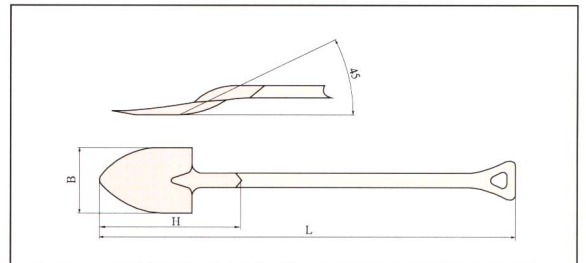

Shovel, Square

Number	L mm	B mm	H mm	Be-Cu g	Al-Cu g
198-1002	1000	175	340	1410	1290
198-1004	1040	240	418	1804	1650

Dust Pan

Number	L mm	B mm	H mm	Be-Cu g	Al-Cu g
199-1002	1040	270	520	2330	2130

Shovel, Round Point

Number	L mm	B mm	H mm	Be-Cu g	Al-Cu g
200-1002	1000	240	420	1553	1420

Folding Spade

Number	L mm	B mm	H mm	Be-Cu g	Al-Cu g
201-1002	320	180	130	1427	1305