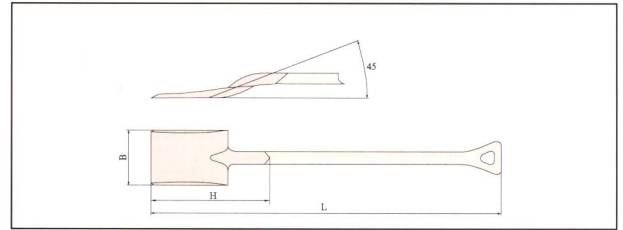

Shovel, Square

Number	L mm	B mm	H mm	Be-Cu g	Al-Cu g
198-1002	1000	175	340	1410	1290
198-1004	1040	240	418	1804	1650

Dust Pan

Number	L mm	B mm	H mm	Be-Cu g	Al-Cu g
199-1002	1040	270	520	2330	2130

Shovel, Round Point

Number	L mm	B mm	H mm	Be-Cu g	Al-Cu g
200-1002	1000	240	420	1553	1420

Folding Spade

Number	L mm	B mm	H mm	Be-Cu g	Al-Cu g
201-1002	320	180	130	1427	1305