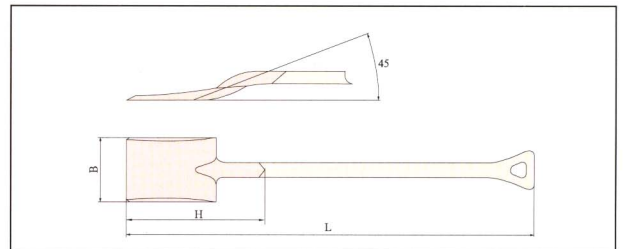

Shovel, Square

Number	L mm	B mm	H mm	Be-Cu g	Al-Cu g
198-1002	1000	175	340	1410	1290
198-1004	1040	240	418	1804	1650

Dust Pan

Number	L mm	B mm	H mm	Be-Cu g	Al-Cu g
199-1002	1040	270	520	2330	2130

Shovel, Round Point

Number	L mm	B mm	H mm	Be-Cu g	Al-Cu g
200-1002	1000	240	420	1553	1420

Folding Spade

Number	L mm	B mm	H mm	Be-Cu g	Al-Cu g
201-1002	320	180	130	1427	1305